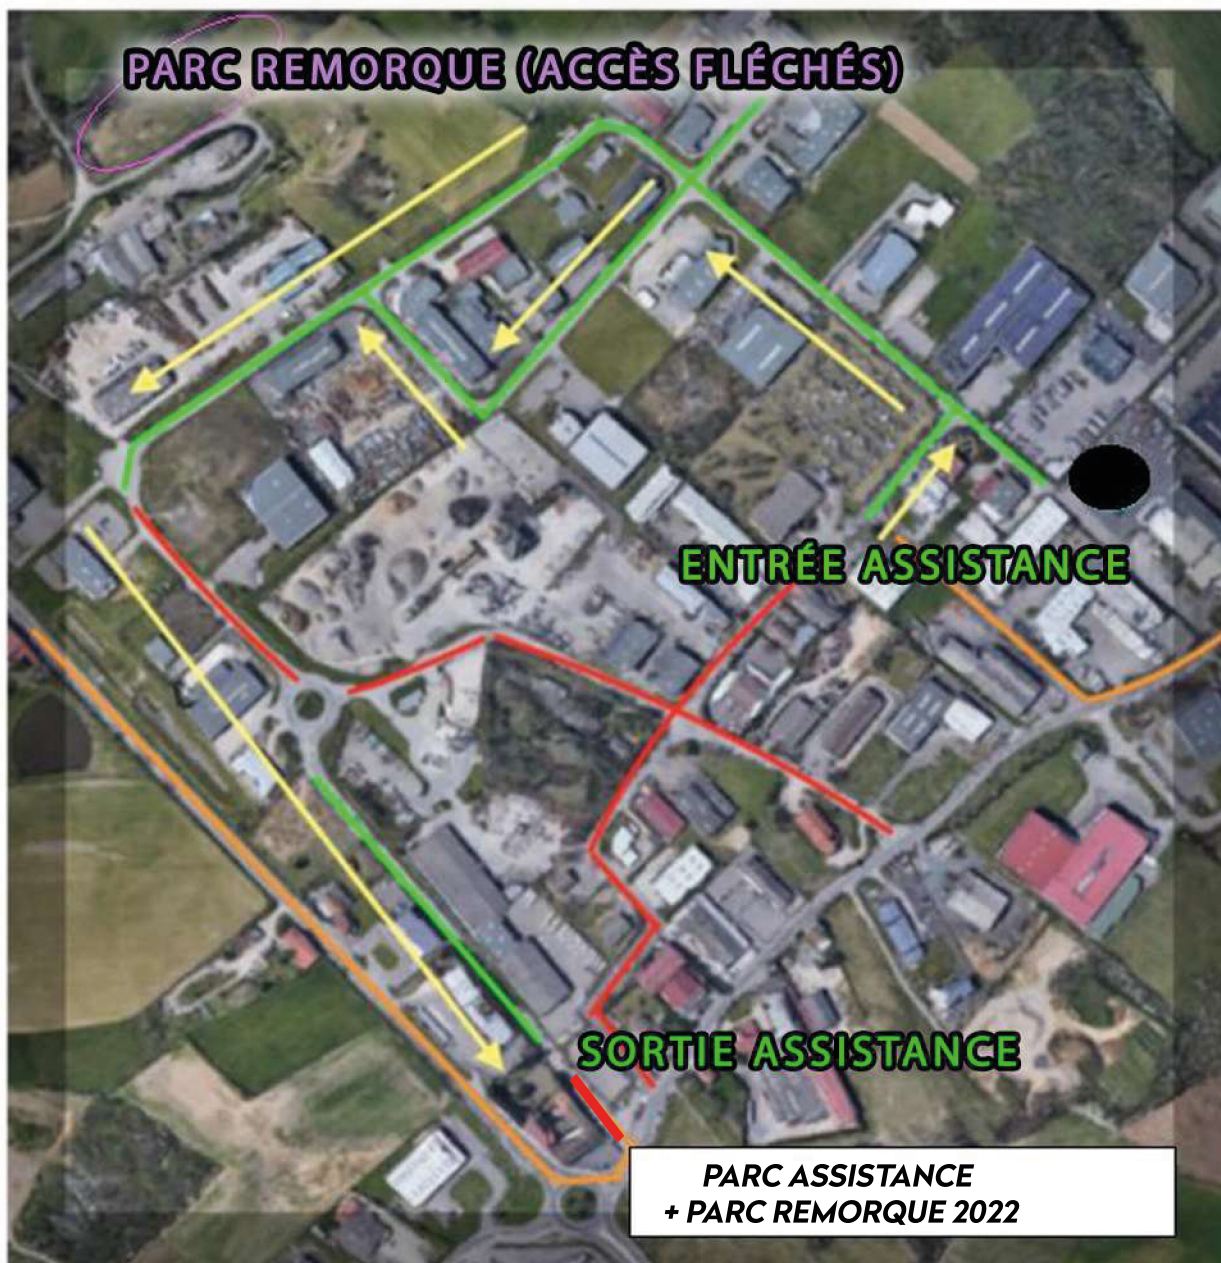

PLAN ASSISTANCE 2022

RALLYE MONTS ET COTEAUX

ADRESSE : ZONE INDUSTRIELLE DES PLATIÈRES
RUE JOSEPH MARIE JACQUARD - MORNANT
ZONE STOCKAGE REMORQUE : 175 JONAN, 69440 MORNANT

-  SENS DE ROTATION OBLIGATOIRE
-  ASSISTANCE INTERDITE
-  ASSISTANCE AUTORISE
-  PARC REMORQUE OBLIGATOIRE
-  ROUTIER